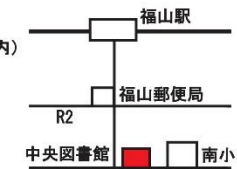

中央図書館

霞町一丁目 10 番 1 号
(まなびの館ローズコム内)
電話 084 - 932 - 7222
開館 10:00~19:00
休館 毎月第2火曜
年末年始
特別整理期間