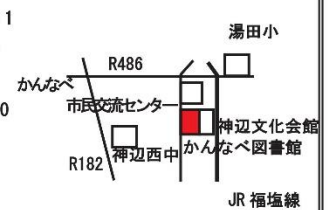

かなべ図書館

神辺町川北 1155 番地 1
電話 084 - 962 - 5053
開館 10:00~19:00
土日祝 ~18:00
休館 毎月第3火曜
年末年始
特別整理期間